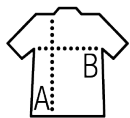

### Qualité

Mesh polyester 140  
100% polyester effet respirant - dry fit  
Colletage au col

### Style

Manches raglan  
Dos plus long

### Tailles disponibles

Tailles	XS	S	M	L	XL	XXL
A/B	60/41	62/44	64/47	66/50	68/53	70/56