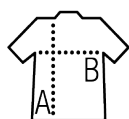

Qualité

Piqué polyester 180
100% polyester

Style

Manches courtes
Patte 3 boutons
Passepoil à la patte de boutonnage, fentes latérales et bande à l'encolure contrastés
Adapté à la sublimation

Tailles disponibles

| Tailles | S | M | L | XL | XXL |
|---------|-------|-------|-------|-------|-------|
| A/B | 63/42 | 65/45 | 67/48 | 69/51 | 71/54 |

Couleurs disponibles

Emballage

Taille du carton : 56 x 39 x 35 cm

Poids par carton : 9 kg