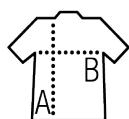

Qualité

Piqué polyester 180
100% polyester

Style

Manches courtes
Patte 3 boutons
Passepoil à la patte de boutonnage, fentes latérales et bande à l'encolure contrastés
Adapté à la sublimation

Tailles disponibles

Tailles	S	M	L	XL	XXL	3XL
A/B	70/49	72/52	74/55	76/58	79/61	82/64

Couleurs disponibles

Emballage

Taille du carton : 56 x 39 x 35 cm

Poids par carton : 9 kg

Produits apparentés

SOL'S PERFORMER WOMEN
01179