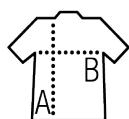

Qualité

Extérieur et doublure: 100% polyamide
Matelassage: 100% polyester 180g/m²

Style

2 poches avec un zip fantaisie assorti à la doublure
Col montant, coupé près du corps
Finitions manches et bas de vêtements
biais ton sur ton

Tailles disponibles

Tailles	S	M	L	XL	XXL	3XL
A/B	70/54	72/57	74/60	76/63	78/66	80/69

Couleurs disponibles

Rouge

Noir

Marine

Lime fluo

Gris métal