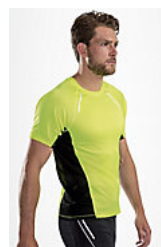

page 191

Qualité

INTERLOCK 180
92% polyester - 8% élasthanne

Style

Col rond
Manches raglan
Coutures plates
Bandes latérales mesh respirant
Détails réfléchissants

Tailles disponibles

Tailles	XS	S	M	L	XL	XXL
A/B	60/34	60/36	64/38	66/40	68/42	70/44

Couleurs disponibles

Blanc

Noir

Jaune fluo

Corail fluo

Emballage

Taille du carton : 41 x 33 x 20 cm

Poids par carton : 8,5 kg

Produits apparentés

SOL'S SYDNEY MEN
01414