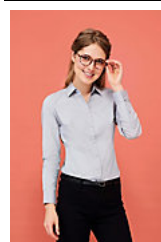

Qualité

Popeline stretch 120

97% coton - 3% élasthane

Style

Coupe slim
Manches longues
Col classique moderne
Poignets 2 boutons patte capucin
Patte avec 8 boutons ton sur ton
2 pinces taille dos

Tailles disponibles

Tailles	S	M	L	XL	XXL	3XL	4XL
A/B	76.5/50	77.5/52	78.5/54	79.5/56	81/59	82.5/62	84/65

Couleurs disponibles

Gris titanium

Blanc

Noir

Gris perle

Bleu clair

Bleu foncé

Emballage

Taille du carton :

57 x 37 x 30 cm

Poids par carton :

7.00 kg

Produits apparentés

SOL'S BLAKE WOMEN
01427