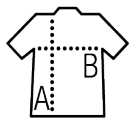

### Style

Doudoune thermo-soudée

Capuche ajustable avec un lien de resserage et stoppeurs

2 poches zippées devant et 2 poches intérieures

### Tailles disponibles

Tailles	S	M	L	XL	XXL	3XL
A/B	72/56	73/59	74/62	75/65	76/68	77/71