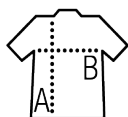

Qualité

Mesh 120

100% Polyester
Certifié ISO 20471 Classe I

Style

Unisex
Fermeture avec bande auto-agrippante
Deux bandes horizontales réfléchissantes
Vendu par lot de 10 pièces d'une même couleur, même taille.

Tailles disponibles

Tailles	0	1	2	3
TAILLES	10/14	S/M	L/XL	2XL/3XL
A/B	66/51	69/53	72/59	74/65

Couleurs disponibles

Orange Fluo

Jaune fluo

Emballage

Taille du carton : 45 x 25 x 45 cm

Poids par carton : 13.00 kg