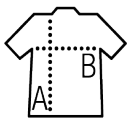

Qualité

Molleton gratté 260

50% coton Ringspun - 50% polyester

Style

Bord côte bas de vêtement et bas de manches
Manches montées
2 poches kangourou
Capuche avec cordon de serrage ton sur ton
Coupe droite
Tubulaire

Tailles disponibles

Tailles	XS	S	M	L	XL	XXL	3XL
A/B	69/48	70/51	71/54	72/57	73/60	74/63	75/66

Couleurs disponibles

Emballage

Taille du carton : 58 x 38 x 42 cm

Poids par carton : 11.00 kg

Produits apparentés