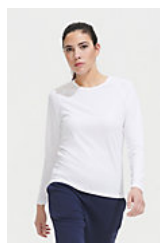

Qualité

Mesh 140

100% polyester effet respirant

Style

Col rond
Coupé cousu
Colletage au col

Tailles disponibles

Tailles	S	M	L	XL	XXL	3XL
A/B	70/49	72/52	74/55	76/58	77/61	78/64

Couleurs disponibles

Emballage

Taille du carton : 55 x 36 x 26 cm

Poids par carton : 11.00 kg

Produits apparentés

SOL'S SPORTY LSL WOMEN
02072