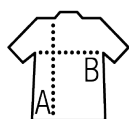

Qualité

Mesh 140

100% polyester effet respirant

Style

Col rond
Coupé cousu
Colletage au col

Tailles disponibles

Tailles	S	M	L	XL	XXL	3XL
A/B	70/49	72/52	74/55	76/58	77/61	78/64

Couleurs disponibles

Emballage

Taille du carton : 55 x 36 x 26 cm

Poids par carton : 11.00 kg

Produits apparentés

SOL'S SPORTY LSL WOMEN
02072