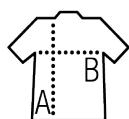

Qualité

MESH 140
100% polyester effet respirant

Style

Col rond
Coupé cousu
Coupe cintrée
Colletage au col

Tailles disponibles

Tailles	XS	S	M	L	XL	XXL
A/B	60/41	62/44	64/47	66/50	68/53	70/56

Couleurs disponibles

Emballage

 Taille du carton : 55 x 36 x 26 cm

 Poids par carton : 11 kg

Produits apparentés

SOL'S SPORTY LSL MEN
02071