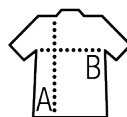

POLO PIQUÉ MANCHES LONGUES HOMME

Qualité

MAILLE PIQUÉE 180
100% coton peigné
Col et bas de manches en côte 1X1

Style

Manches longues
Patte de boutonnage 2 boutons
Bande de propreté intérieure col

Tailles	S	M	L	XL	XXL	3XL	4XL
A/B	70/49	72/52	74/55	75/58	76/61	77/64	78/67

EMBALLAGE

5

50

Taille du carton : 58 x 39 x 35 cm
Poids par carton : 14,6 kg

CARACTÉRISTIQUES

Anthracite chiné

Blanc

Oxblood chiné