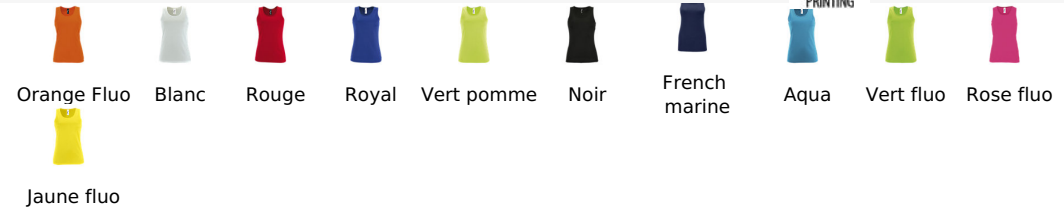

DÉBARDEUR SPORT FEMME

Qualité

MESH 140
100% polyester effet respirant

Style

Coupé cousu
Coupe cintrée
Dos nageur
Colletage au col et aux emmanchures

Tailles	XS	S	M	L	XL	XXL
A/B	61/35	63/38	65/41	67/44	69/47	71/50

EMBALLAGE

10

50

Taille du carton : 55 x 36 x 20 cm
Poids par carton : 8 kg

CARACTÉRISTIQUES