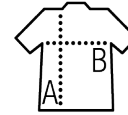

DÉBARDEUR SPORT FEMME

Qualité

MESH 140
100% polyester effet respirant

Style

Coupé cousu
Coupe cintrée
Dos nageur
Colletage au col et aux emmanchures

Tailles	XS	S	M	L	XL	XXL
A/B	61/35	63/38	65/41	67/44	69/47	71/50

EMBALLAGE

10

50

Taille du carton : 55 x 36 x 20 cm
Poids par carton : 8 kg

CARACTÉRISTIQUES

SOL'S SPORTY TT MEN
02073