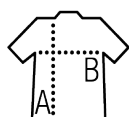

Qualité

Polyamide 380T

Tissu extérieur et doublure 100% polyamide
Matelassage 90% duvet, 10% plumes

Style

Ouverture zippée
2 poches devant zippées
2 poches intérieures
Petit col montant
Coupe près du corps
Système de pliage "in bag" avec stoppeurs

Tailles disponibles

Tailles	S	M	L	XL	XXL
A/B	61/48	62/51	63/54	64/57	65/60

Couleurs disponibles

Royal

Noir

French marine

Gris métal

Emballage

Taille du carton : 60 x 40 x 30 cm

Poids par carton : 3.00 kg

Produits apparentés

SOL'S WILSON BW MEN
02889