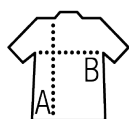

Qualité

Polyamide 380T

Tissu extérieur et doublure 100%
polyamide
Matelassage 90% duvet, 10% plume

Style

Ouverture zippée
2 poches devant zippées
2 poches intérieures
Petit col montant
Coupe près du corps
Système de pliage "in bag" avec stoppeurs

Tailles disponibles

Tailles	S	M	L	XL	XXL	3XL
A/B	70/54	71/57	72/60	73/63	74/66	75/69

Couleurs disponibles

Royal

Noir

French marine

Gris métal

Emballage

Taille du carton : 64 x 42 x 38 cm

Poids par carton : 4.00 kg

Produits apparentés

SOL'S WILSON BW MEN
02889