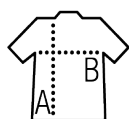

Qualité

Style

Ouverture zippée
2 poches devant zippées
2 poches intérieures
Détails tricolores
Système de pliage "in bag" avec stoppeurs

Tailles disponibles

Tailles	S	M	L	XL	XXL	3XL
A/B	70/55	71/58	72/61	73/64	74/67	75/70

Couleurs disponibles

French marine

Emballage

 Taille du carton : 60 x 40 x 30 cm

 Poids par carton : 0.00 kg

Produits apparentés

SOL'S VICTOIRE BW WOMEN
02937