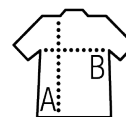

TEE-SHIRT SPORT UNISEXE

Qualité

POLYESTER 130 - UNISEX
100% polyester piqué

Style

Col rond
Coupé cousu
Manches montées
Corps et col en piqué

Tailles	XS	S	M	L	XL	XXL	3XL
A/B	70/45	71/48	72/51	73/54	74/57	75/60	76/63

EMBALLAGE

10

100

Taille du carton : 55 x 36 x 23 cm
Poids par carton : 8,7 kg

CARACTÉRISTIQUES

Blanc

Rouge

Royal