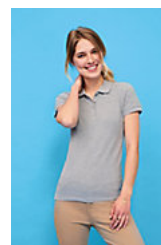

Produits apparentés

SOL'S PEOPLE
11310

*Taille disponible sur certaines couleurs.