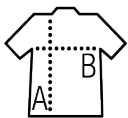

## Style

Bande de propreté au col  
Col en côte  
Patte boutonnée renforcée  
Manches courtes  
Patte 3 boutons ton sur ton  
Bas droit avec fentes latérales  
Coupé cousu  
Bouton de rechange sur couture intérieure côté

## Tailles disponibles

Tailles	S	M	L	XL	XXL	3XL*	4XL*	5XL*
A/B	70/50	72/53	74/56	76/59	79/62	83/66	87/70	91/74