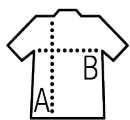

Qualité

Mesh polyester 140
100% polyester effet respirant
Colletage au col

Style

Manches raglan
Dos plus long

Tailles disponibles

| Tailles | XXS | XS | S | M | L | XL | XXL | 3XL |
|---------|-------|-------|-------|-------|-------|-------|-------|-------|
| A/B | 66/44 | 68/47 | 70/50 | 72/53 | 74/56 | 76/59 | 78/62 | 80/65 |

Couleurs disponibles

Emballage

Taille du carton : 55 x 36 x 23 cm

Poids par carton : 8,7 kg

Produits apparentés

SOL'S SPORTY WOMEN
01159