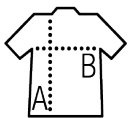

Qualité

Molleton gratté 320

50% coton Ringspun - 50% polyester

Style

Poignets et bas en bord côte élasthanne

Poche kangourou

Capuche avec lacet ton sur ton

Tubulaire

Tailles disponibles

Tailles	XS	S	M	L	XL	XXL
A/B	65/48	67/51	69/54	71/57	73/60	75/63

Couleurs disponibles

Emballage

Taille du carton : 58 x 38 x 42 cm

Poids par carton : 11.00 kg

Produits apparentés

SOL'S SLAM KIDS
13255