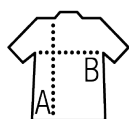

Qualité

Popeline polycoton 95

65% polyester - 35% coton

Style

Coupe cintrée
Manches courtes
Col renforcé
Patte 7 boutons ton sur ton
Poche côté cœur

Tailles disponibles

Tailles	XS	S	M	L	XL	XXL	3XL
A/B	62,5/46	64/49	65,5/52	67/55	68,5/58	70/61	71,5/64

Couleurs disponibles

Emballage

 Taille du carton : 55 x 36 x 17 cm

 Poids par carton : 4.00 kg

Produits apparentés

SOL'S BRISTOL
16050