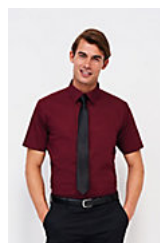

Produits apparentés

SOL'S BROADWAY
17030