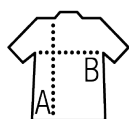

Qualité

Popeline stretch 140

97% coton - 3% élasthane

Style

Coupe cintrée
Manches courtes
Col à bouton unique
Patte avec 7 boutons ton sur ton
Pincés devant et dos

Tailles disponibles

Tailles	XS	S	M	L	XL	XXL	3XL
A/B	62/45	64/48	66/51	68/54	70/57	72/60	73/63

Couleurs disponibles

Blanc

Bordeaux moyen

Ciel vif

Noir

Bleu foncé

Emballage

Taille du carton : 55 x 36 x 17 cm