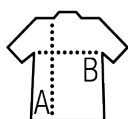

Qualité

Popeline stretch 140

97% coton - 3% élasthanne

Style

Coupe ajustée
Manches courtes
Col à bouton unique
Patte avec 7 boutons ton sur ton

Tailles disponibles

Tailles	S	M	L	XL	XXL	3XL	4XL	5XL
A/B	76/54	78/57	80/60	82/63	84/66	86/69	88/72	88/75

Couleurs disponibles

Blanc

Bordeaux moyen

Ciel vif

Noir

Bleu foncé

Emballage

Taille du carton : 57 x 37 x 30 cm