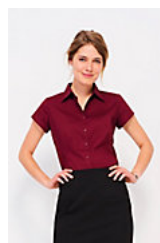

Produits apparentés

SOL'S EXCESS
17020