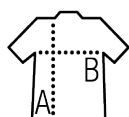

Qualité

Softshell 340

94% polyester - 6% élasthanne Intérieur polaire: 100% polyester 3 couches Membrane 8000 mm imperméable et respirante.

Style

2 poches latérales et 1 poche poitrine zippées Bas de manches ajustables avec bande auto-agrippante Capuche sans cordon de serrage

Tailles disponibles

Tailles	6 ans	8 ans	10 ans	12 ans
cm	106/116 cm	118/128 cm	130/140 cm	142/152 cm
A/B	50/38	54/42	58/45	62/48

Couleurs disponibles

Rouge piment

Royal

Noir

Emballage

Taille du carton : 45 x 34 x 25 cm