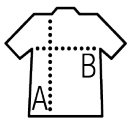

Qualité

Softshell 340

94% polyester - 6% élasthanne Intérieur polaire: 100% polyester 3 couches Membrane 8000 mm imperméable et respirant.

Style

2 poches latérales et 1 poche poitrine zippées Cordon de serrage réglable à la taille

Tailles disponibles

| Tailles | S | M | L | XL | XXL |
|---------|-------|-------|-------|-------|-------|
| A/B | 62/46 | 64/49 | 66/52 | 68/55 | 70/58 |

Couleurs disponibles

Emballage

Taille du carton : 60 x 40 x 20 cm