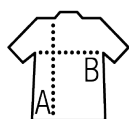

Qualité

Molleton gratté 280

50% coton Ringspun - 50% polyester

Style

Bas et poignets en bord côte élasthanne
Manches montées
2 poches kangourou
Capuche doublée contrastée avec cordon
de serrage contrasté
Zip caché
Coupe ajustée
Coupé cousu

Tailles disponibles

| Tailles | S | M | L | XL |
|---------|-------|-------|-------|-------|
| A/B | 63/45 | 65/48 | 67/51 | 69/54 |

Couleurs disponibles

Blanc

Royal

Noir

French marine

Emballage