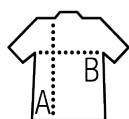

## Qualité

Molleton gratté 280

50% coton Ringspun - 50% polyester

## Style

Col, bas et poignets avec bord côte 2x2 élasthanne  
Col montant  
Manches raglan  
2 poches côtés  
Coupé cousu

## Tailles disponibles

Tailles	S	M	L	XL	XXL
A/B	69/51	71/54	73/57	75/60	77/63