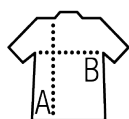

Qualité

Polaire 300

100% polyester densité accrue

Style

Short cut
Anti-bouloche
Bande de propreté au col
Col montant doublé
2 poches zippées avec rabat
Coupe ajustée
Poignets élastiques
Demi-lune au dos
Bas avec cordon de serrage

Tailles disponibles

Tailles	S	M	L	XL	XXL
A/B	62/48	64/51	66/54	68/57	70/60

Couleurs disponibles

Emballage

Taille du carton : 58 x 35 x 48 cm

Poids par carton : 10.00 kg

Produits apparentés

SOL'S NORTH
55000