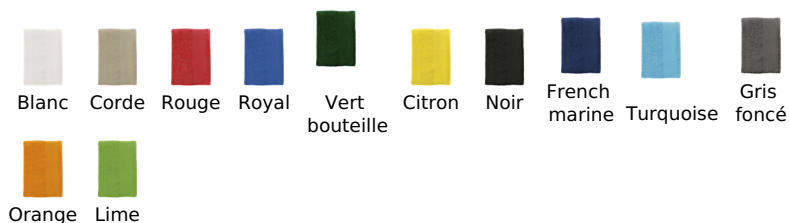

page 229

Qualité

COTON 400
100% coton
1 liteau lisse pour personnalisation
Patte d'accroche
Hauteur liteau 8 cm

Style

Tailles disponibles

Tailles	TUN
DIM	50 x 100 cm

Couleurs disponibles

Emballage