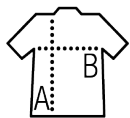

Qualité

COTON 400 - UNISEX
100% coton
2 poches plaquées
Ceinture avec doubles passants

Style

Tailles disponibles

Tailles	S	M	L	XL
A/B	124/60	124/60	126/64	126/64

Couleurs disponibles

Blanc

Corde

French marine

Emballage

Taille du carton : 60 x 40 x 40 cm

Poids par carton : 0.00 kg

Produits apparentés
