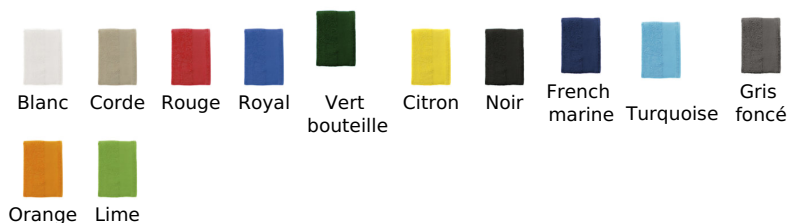

page 229

Qualité

COTON 400
100% coton
1 liteau lisse pour personnalisation
Patte d'accroche
Hauteur liteau 5 cm

Style

Tailles disponibles

Tailles	TUN
DIM	30 x 50 cm

Couleurs disponibles

Emballage