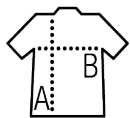

Qualité

MESH 80
100% polyester mesh
Maille ajourée et respirante

Style

Col rond
Liseré ton sur ton, finitions biais encolure
et emmanchures ton sur ton
Léger, solide et robuste

Tailles disponibles

Tailles	XS	M	XL
A/B	60/48	65/54	70/60

Couleurs disponibles

Rouge

Royal

Vert vif

Citron

Orange

Emballage

Taille du carton : 52 x 32 x 22 cm